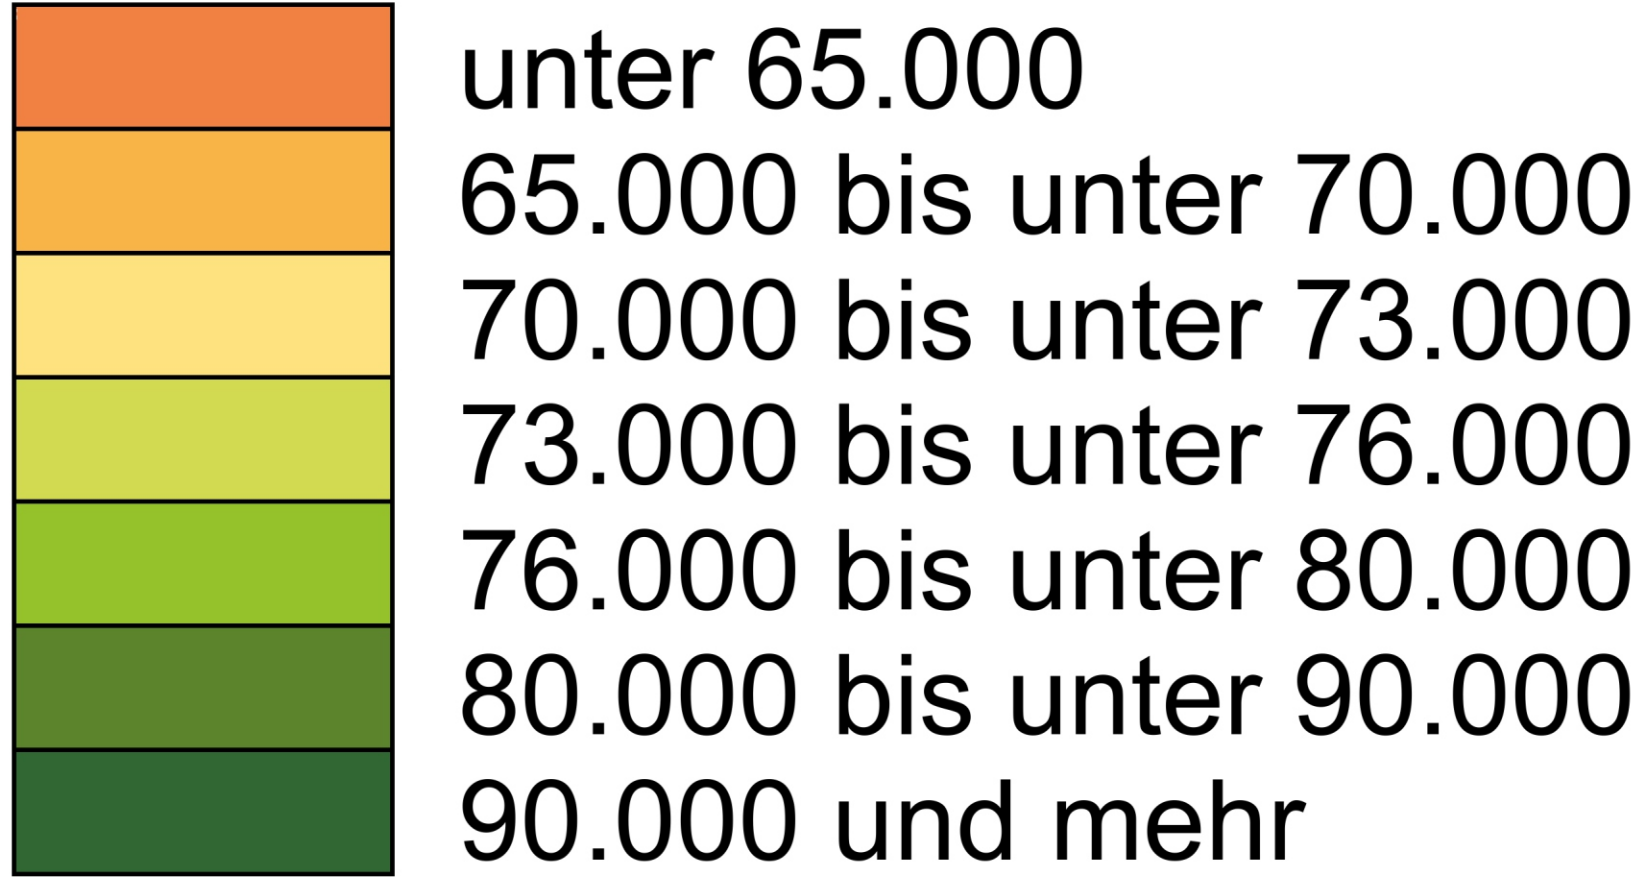

Volkswirtschaftliche Gesamtrechnungen - Bruttoinlandsprodukt 2018

Bruttoinlandsprodukt je Erwerbstätigen* in Euro

(Genauere Werte in Klammern)

* Erwerbstätige, die in der Regionaleinheit arbeiten, unabhängig vom Wohnsitz
Quelle: Bayerisches Landesamt für Statistik, Statistische Berichte P 1 3 j 2018;
eigene Berechnungen

Kartengrundlage:
Regierungsbezirk Mittelfranken
Kommunale Verwaltungsgrenzen
Stand 01.01.2006

— Landesgrenze
— Grenze des Regierungsbezirks
— Grenzen der kreisfreien Städte und Landkreise

← Zusammengehörige Gebietsteile