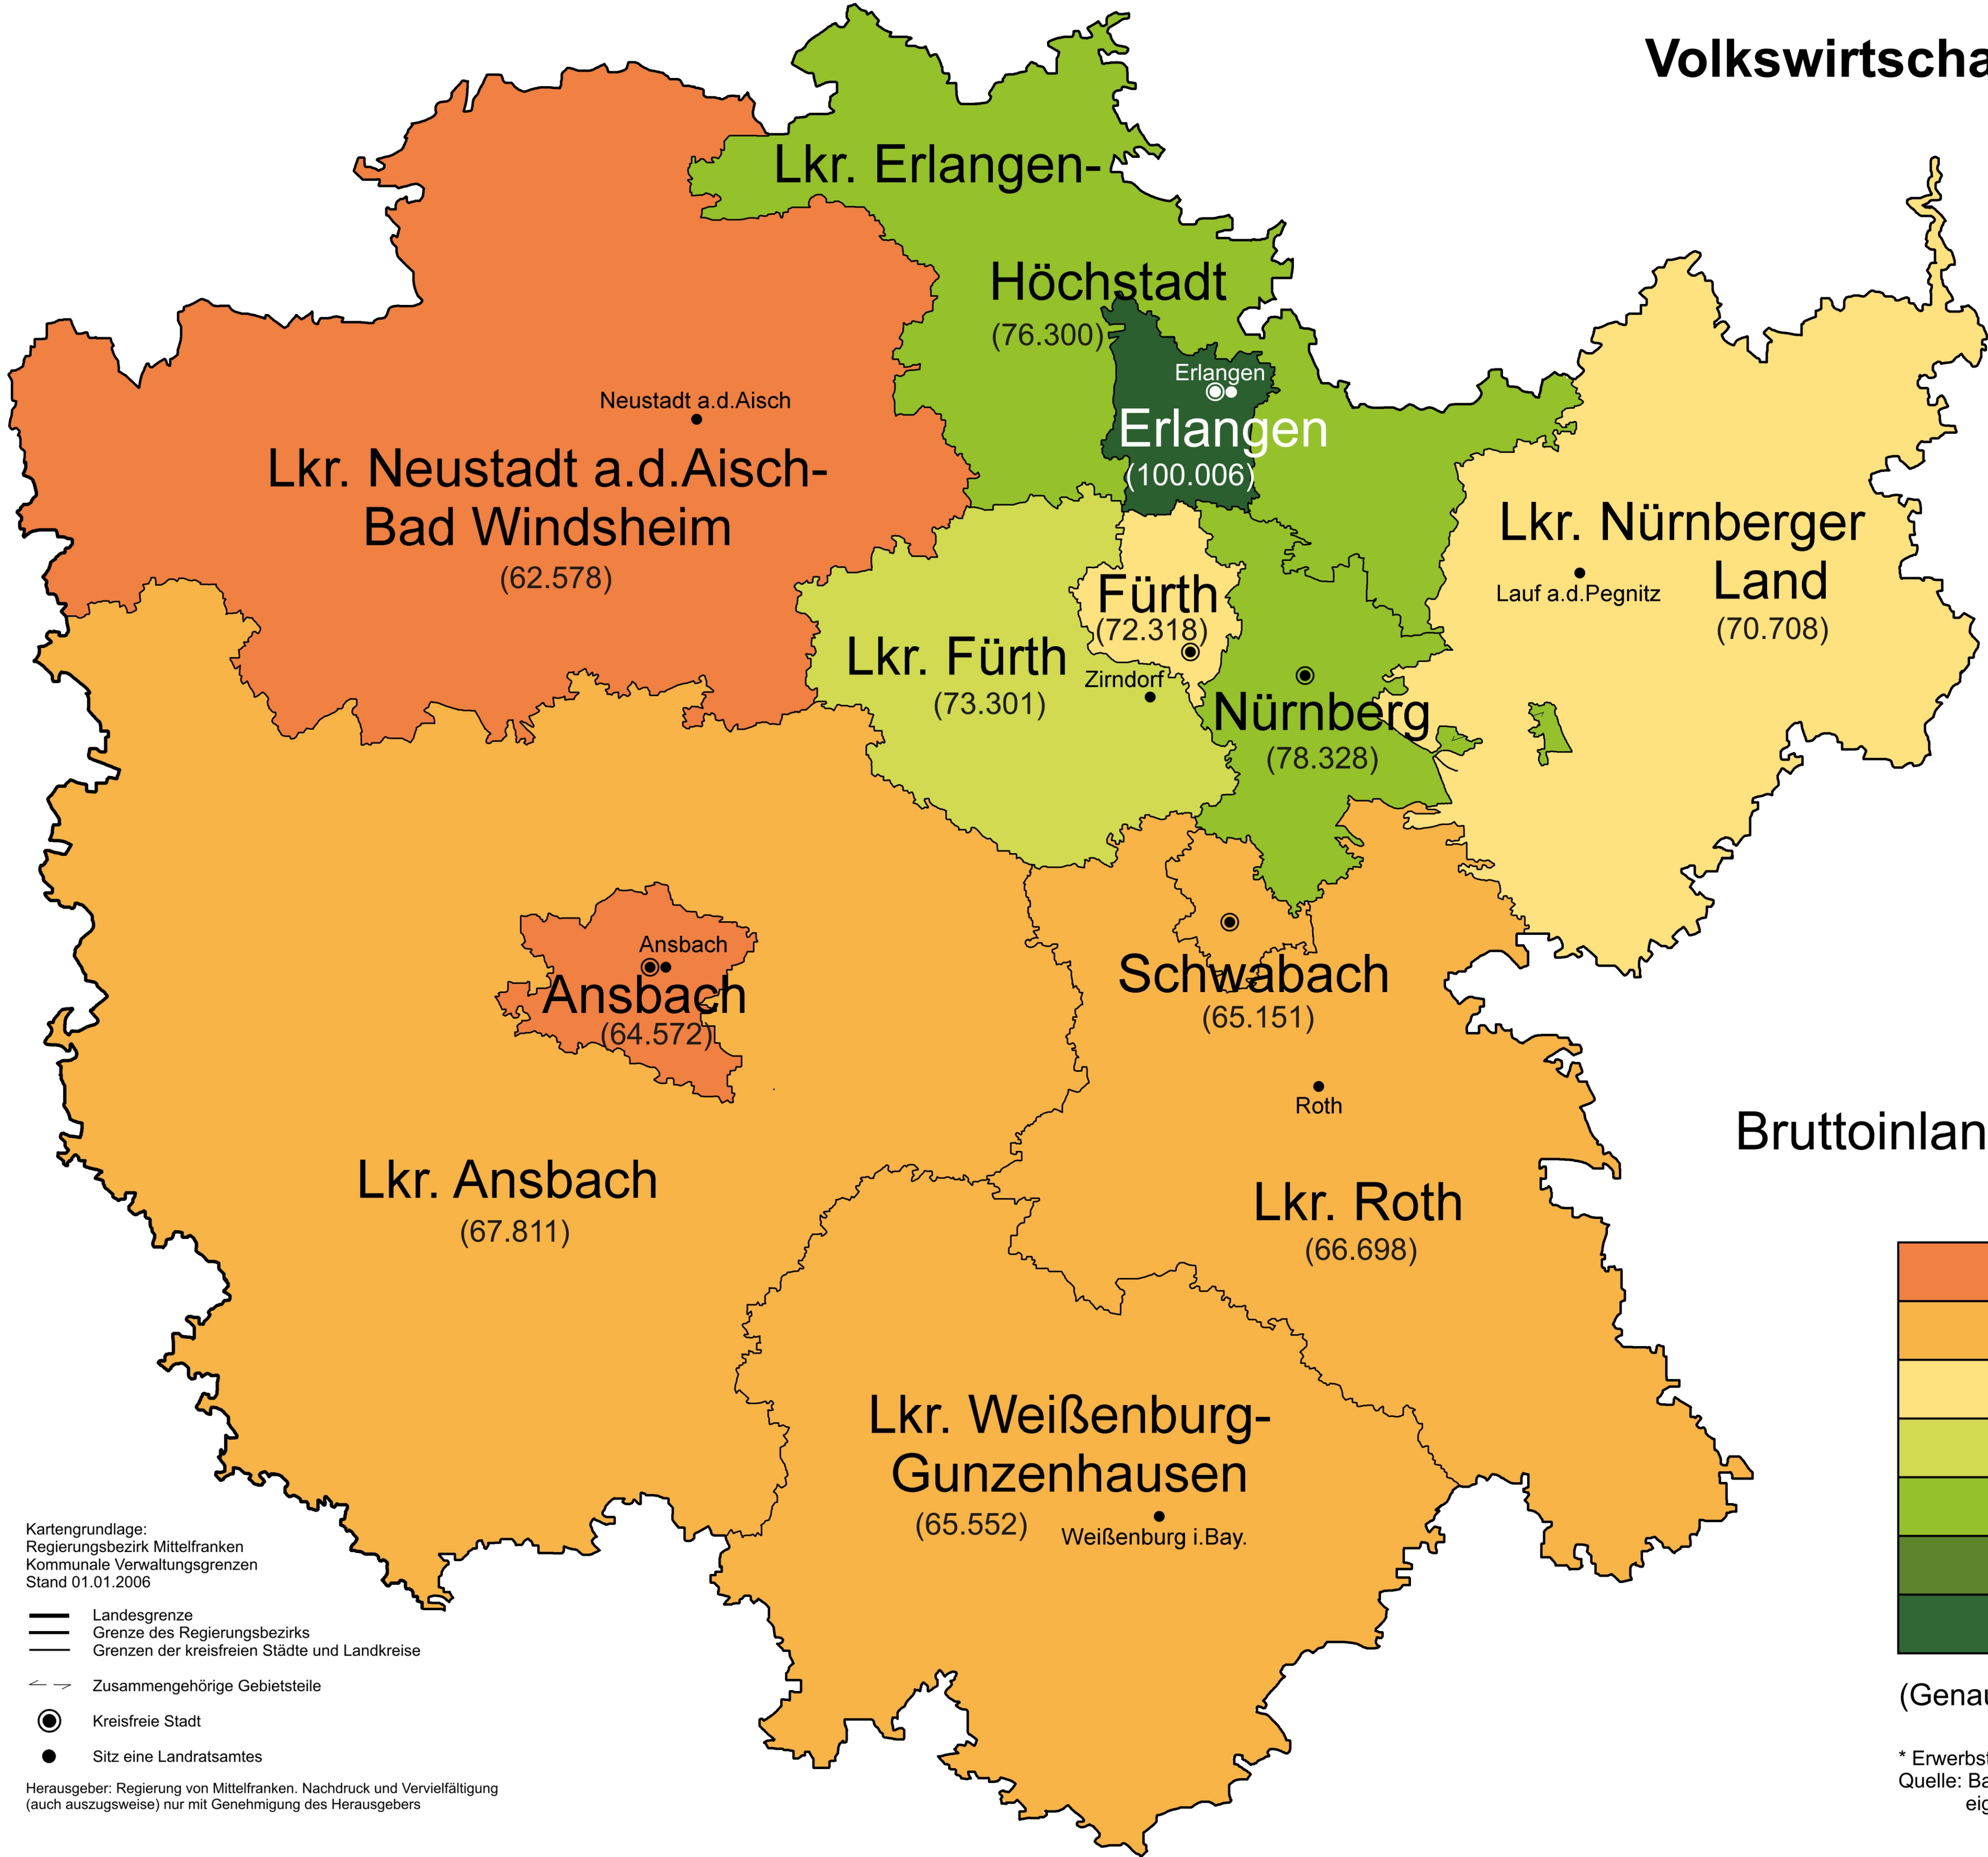

Volkswirtschaftliche Gesamtrechnungen - Bruttoinlandsprodukt 2018

Bruttoinlandsprodukt je Erwerbstätigen* in Euro

(Genauere Werte in Klammern)

* Erwerbstätige, die in der Regionaleinheit arbeiten, unabhängig vom Wohnsitz
Quelle: Bayerisches Landesamt für Statistik, Statistische Berichte P 1 3 j 2018;
eigene Berechnungen

Kartengrundlage:
Regierungsbezirk Mittelfranken
Kommunale Verwaltungsgrenzen
Stand 01.01.2006

— Landesgrenze
— Grenze des Regierungsbezirks
— Grenzen der kreisfreien Städte und Landkreise

← Zusammengehörige Gebietsteile

● Kreisfreie Stadt
● Sitz eines Landratsamtes

Herausgeber: Regierung von Mittelfranken. Nachdruck und Vervielfältigung
(auch auszugsweise) nur mit Genehmigung des Herausgebers