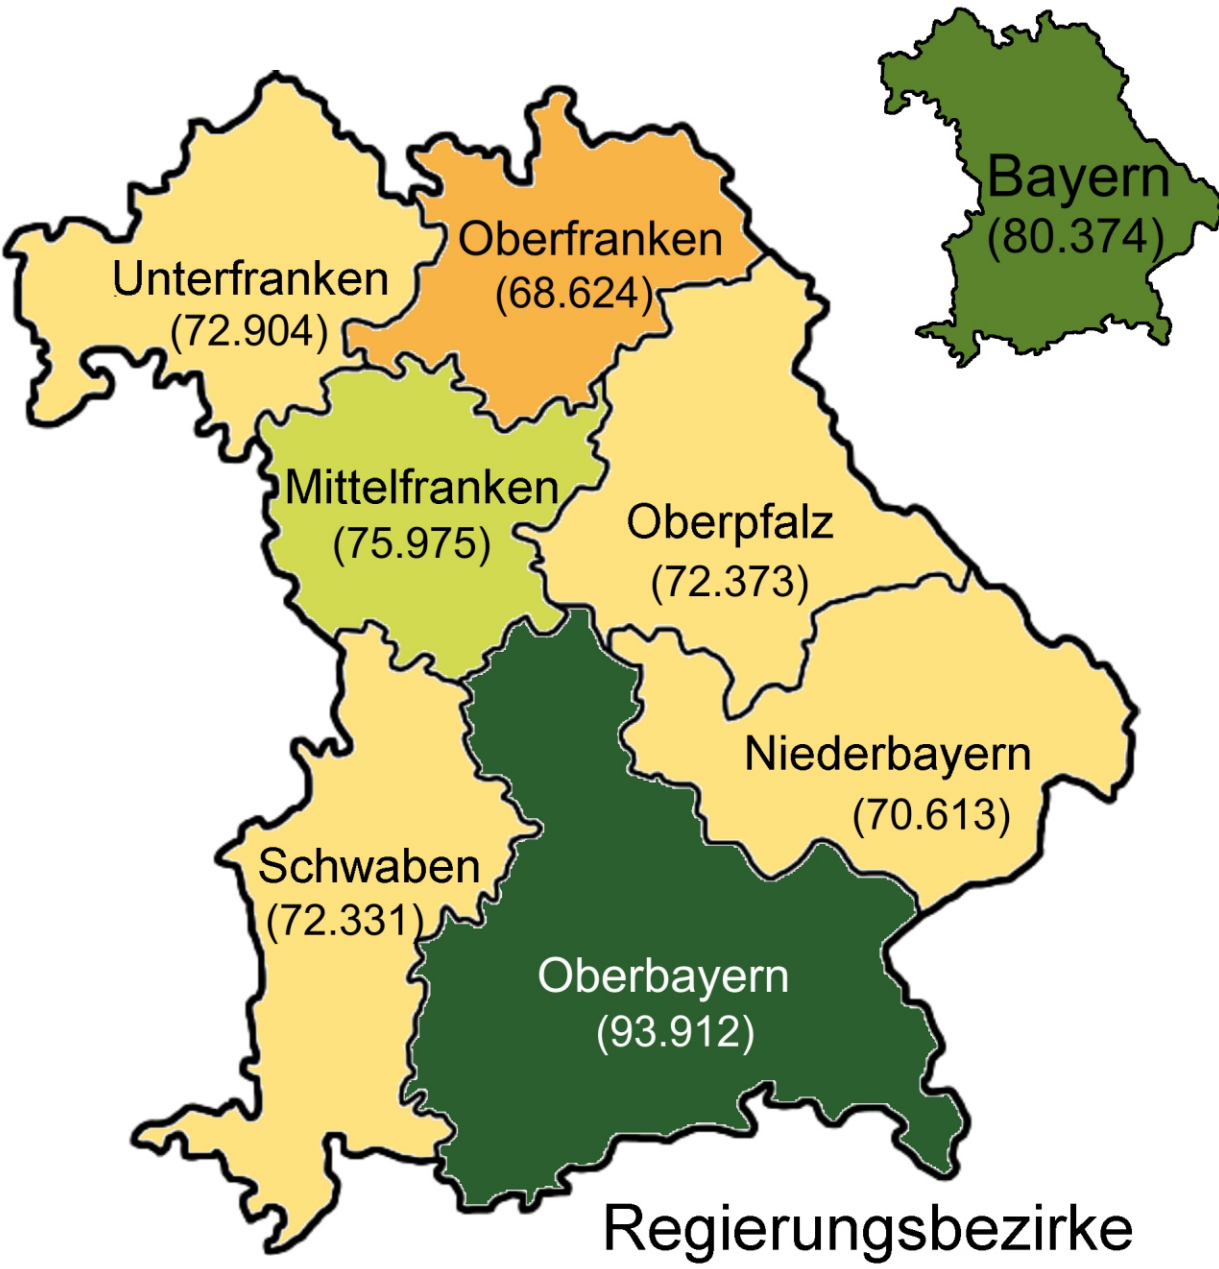

Volkswirtschaftliche Gesamtrechnungen - Bruttoinlandsprodukt 2018

Bruttoinlandsprodukt je Erwerbstätigen* in Euro

(Genauere Werte in Klammern)

* Erwerbstätige, die in der Regionaleinheit arbeiten, unabhängig vom Wohnsitz
Quelle: Bayerisches Landesamt für Statistik, Statistische Berichte P 1 3 j 2018;
eigene Berechnungen

Kartengrundlage:
Regierungsbezirk Mittelfranken
Kommunale Verwaltungsgrenzen
Stand 01.01.2006

— Landesgrenze
— Grenze des Regierungsbezirks
— Grenzen der kreisfreien Städte und Landkreise

← Zusammengehörige Gebietsteile

● Kreisfreie Stadt
● Sitz eines Landratsamtes

Herausgeber: Regierung von Mittelfranken. Nachdruck und Vervielfältigung
(auch auszugsweise) nur mit Genehmigung des Herausgebers